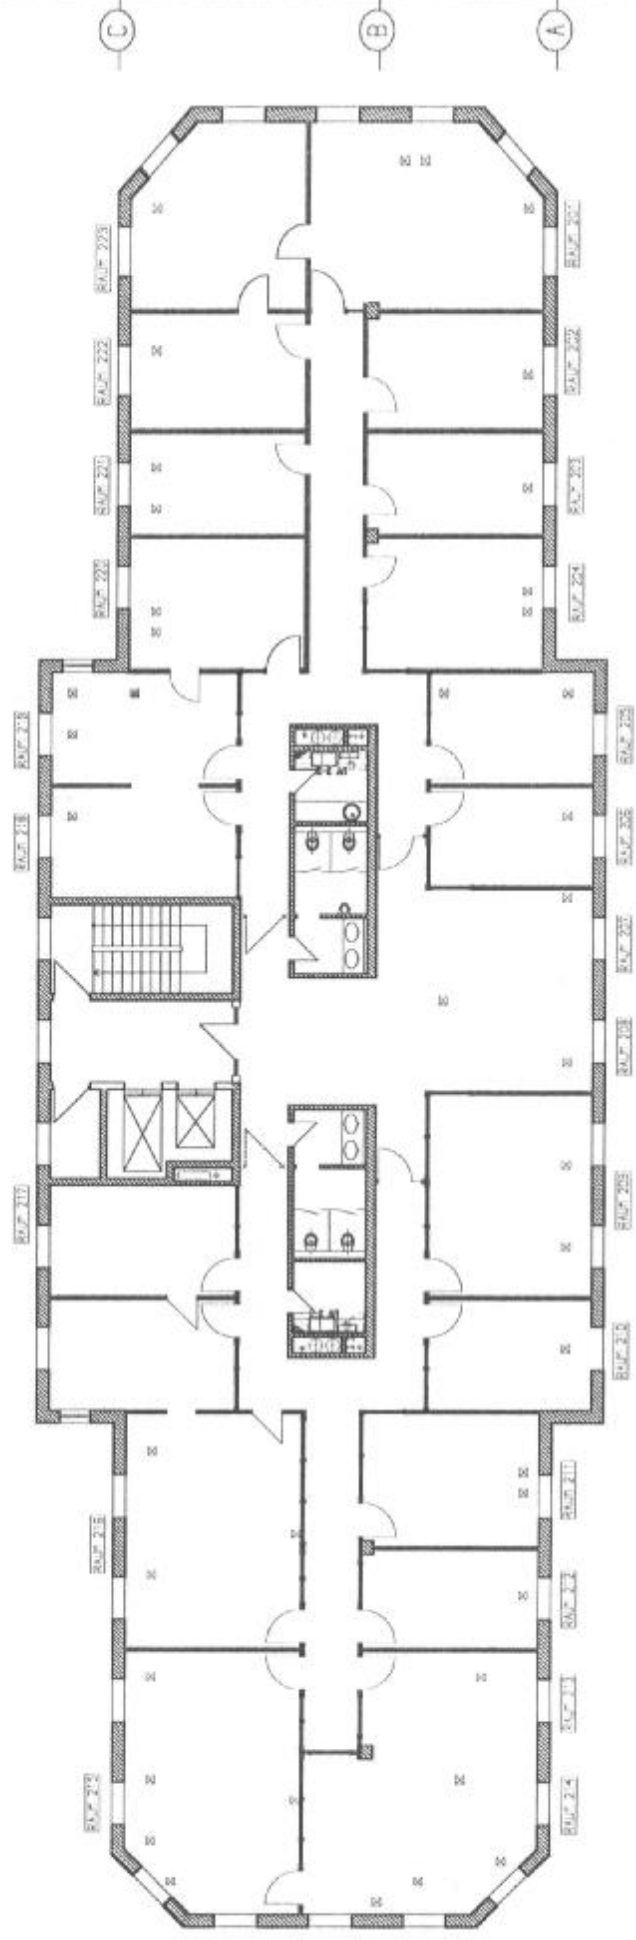

Renaissance-Haus

meillerplan

Stand Oktober 2000

FRANKFURT - MÖRFELDER LANDSTRASSE 55

2.OBERGESCHOSS