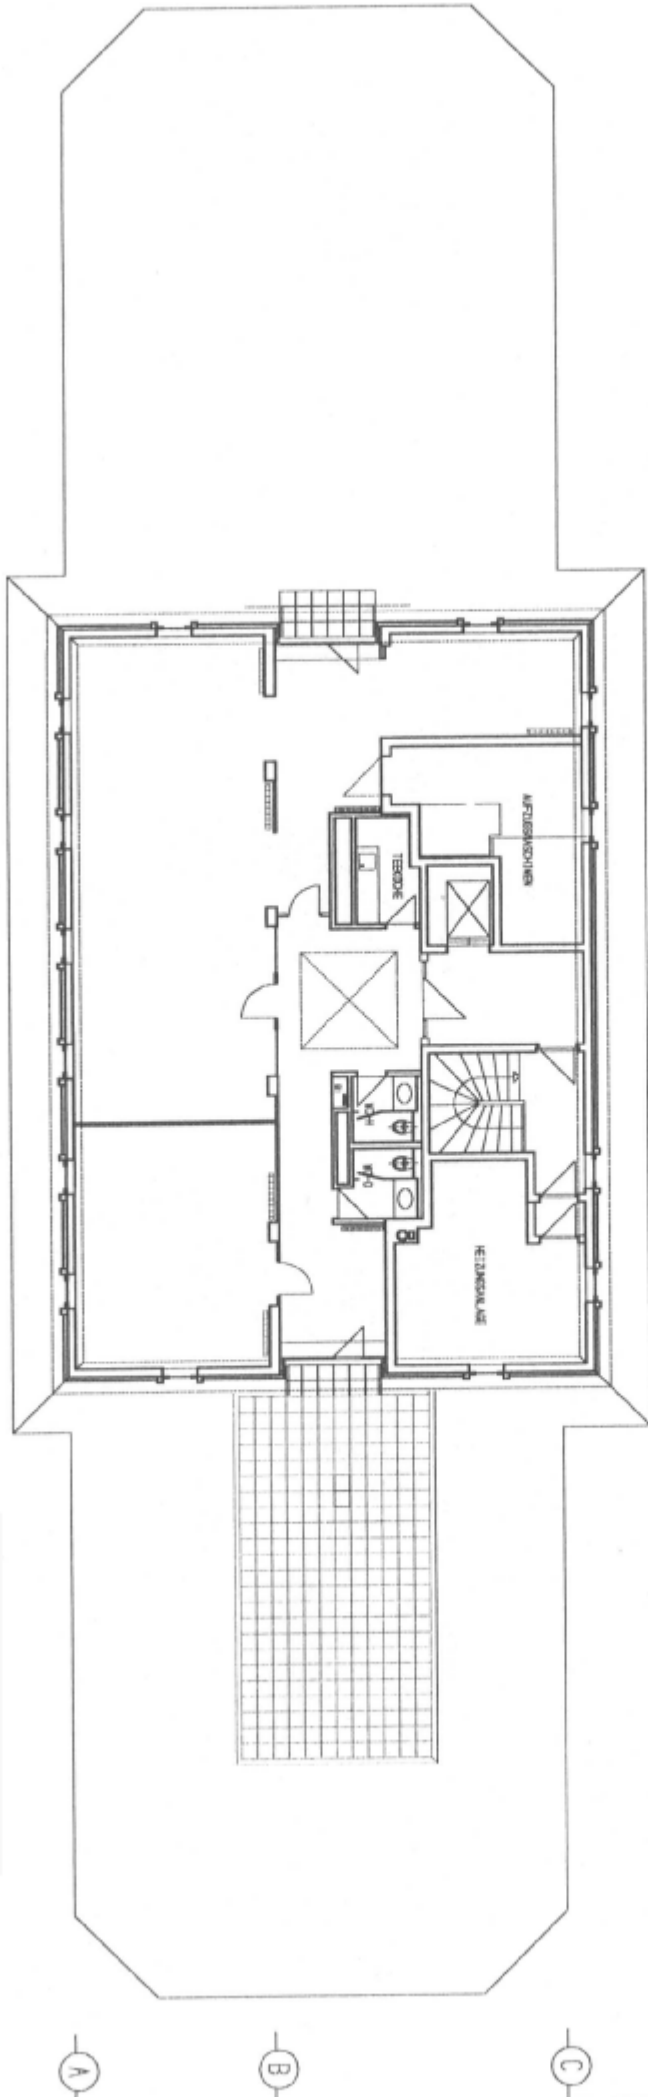

Renaissance-Haus

mellerplan

FRANKFURT - MÖRFELDER LANDSTRASSE 55

DACHGESCHOSS